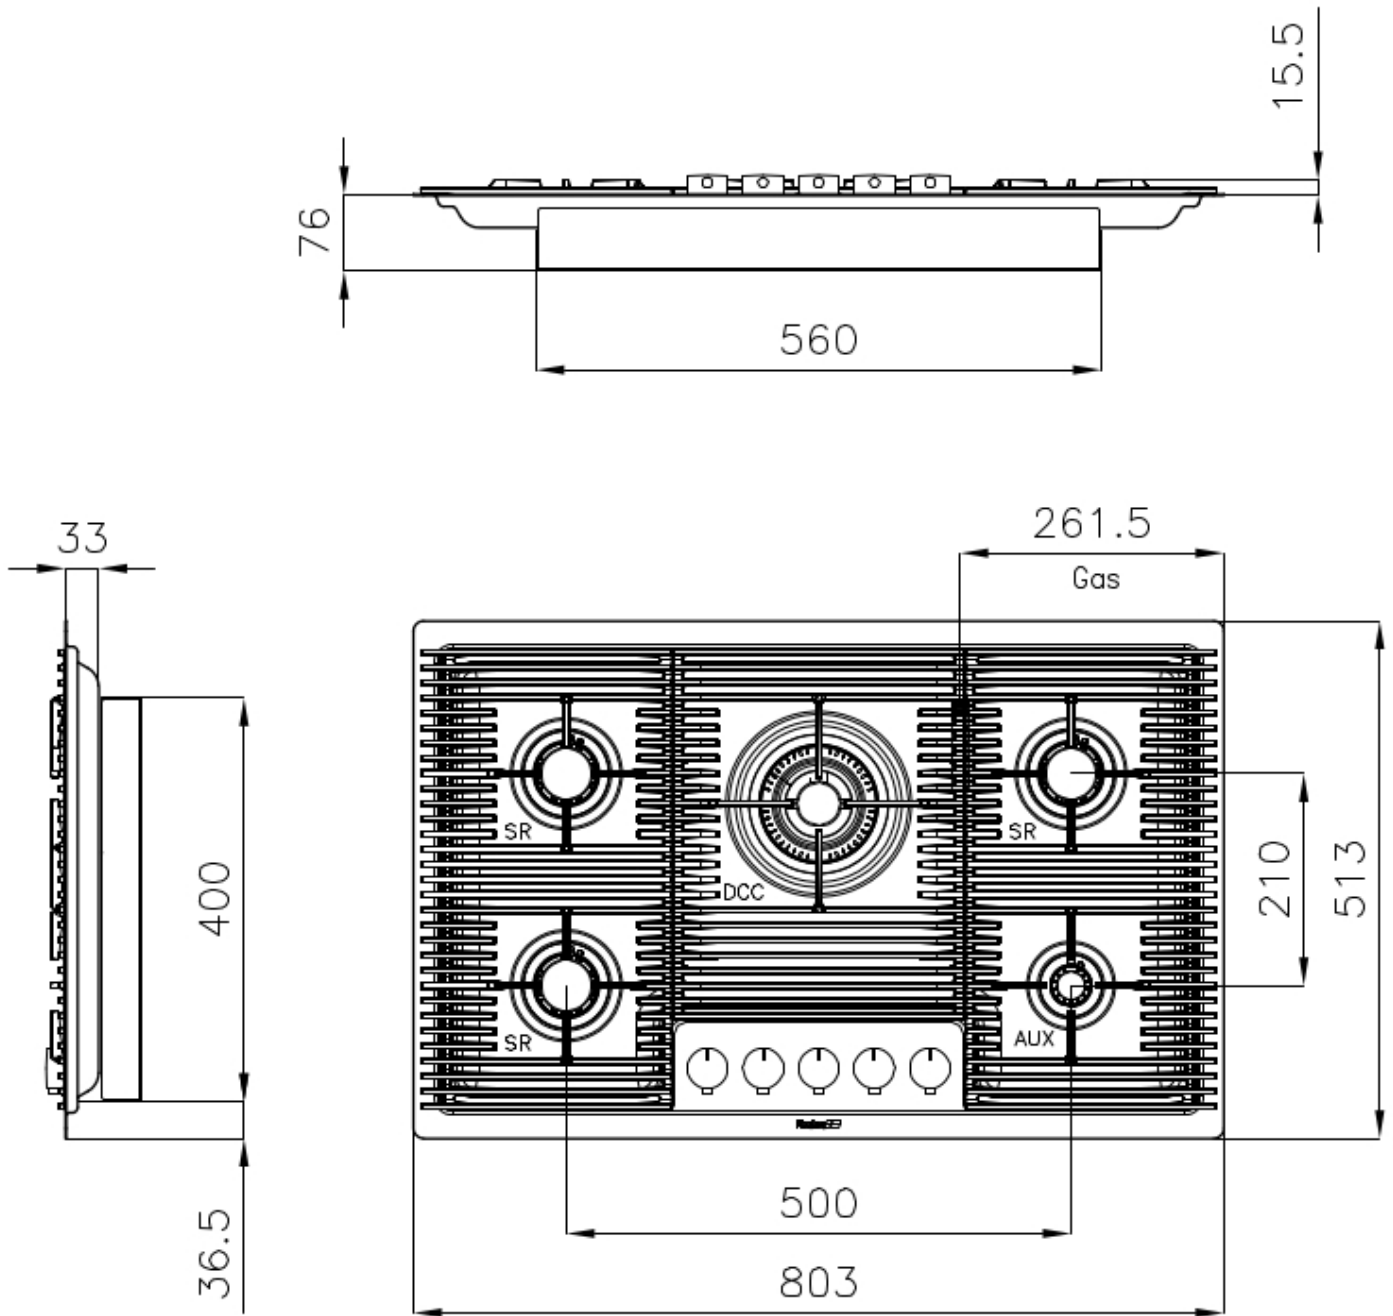

DESSINS TECHNIQUES